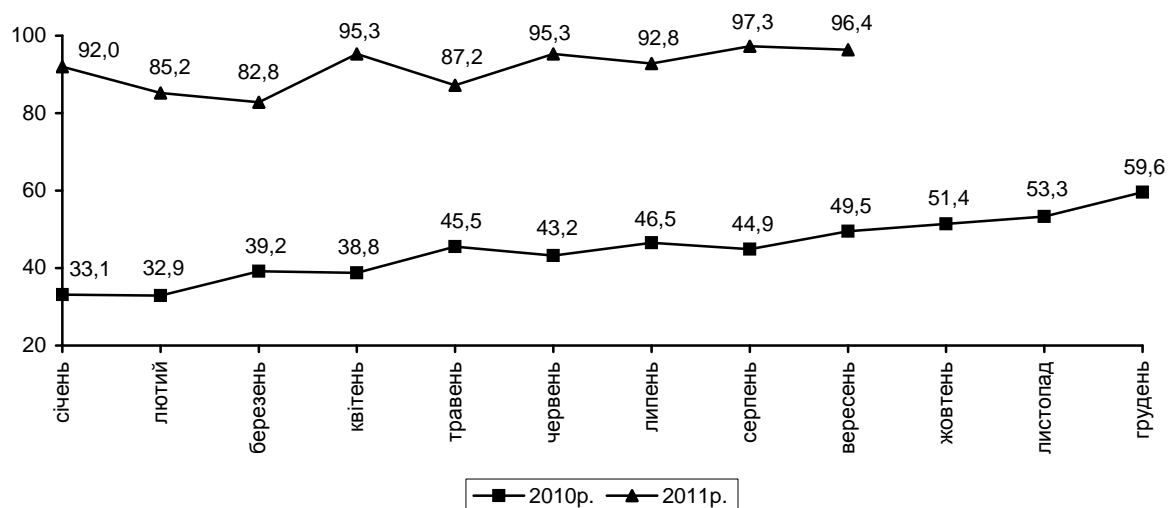

## Виконання будівельних робіт за січень–вересень 2011 року

У січні–вересні п.р. підприємствами області виконано будівельних робіт на суму 415227 тис.грн., що в порівнянних цінах становить 96,4% до обсягів будівництва у січні–вересні 2010р.

### Зміни обсягів будівельних робіт (наростаючим підсумком, у % до відповідного періоду попереднього року)

Обсяги виконаних робіт підприємствами області в розрізі видів будівельної діяльності характеризуються такими даними:

У січні–вересні п.р. працювали будівельні підприємства 10 районів області (крім Путильського).

Обсяги виконаних робіт збільшились у будівельних підприємствах Глибоцького району у 3,5 раза, Заставнівського – у 2,3 раза, Кіцманського – у 2,2 раза, Вижницького – в 1,5 раза, Сокирянського – на 37,7%, Хотинського – на 23,2%, Сторожинецького – на 18,6% та Новоселицького – на 11,5%.