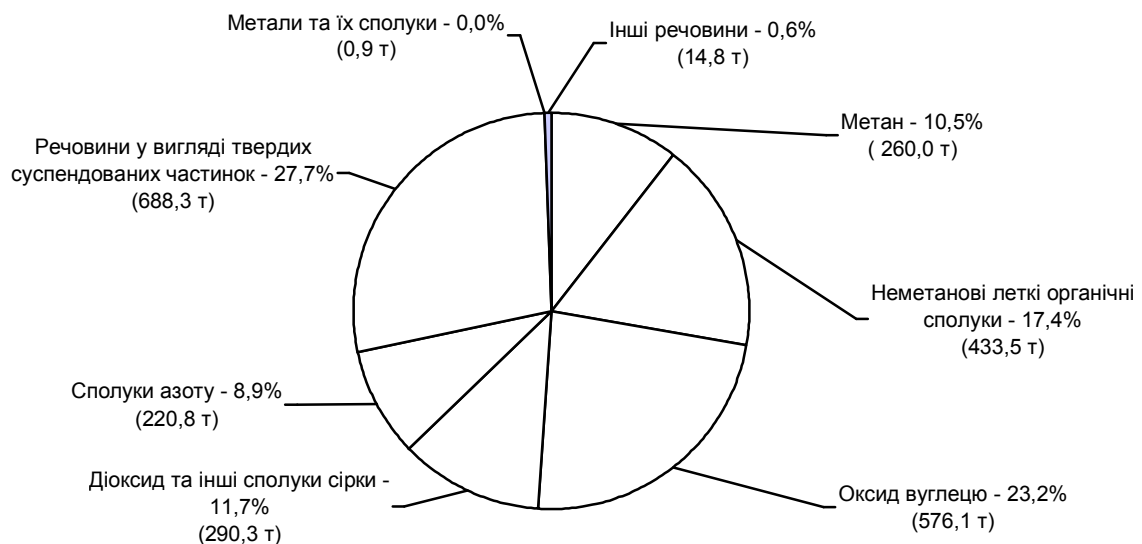

23.03.2015 №66

Викиди забруднюючих речовин та парникових газів у атмосферне повітря від стаціонарних джерел забруднення у 2014 році (попередні дані)

У 2014р. у повітряний басейн області надійшло 2,5 тис.т забруднюючих речовин (без урахування викидів діоксиду вуглецю), що на 9,2% менше, ніж у 2013р. Із загальної кількості викидів забруднюючих речовин обсяги метану та оксиду азоту становили відповідно 260 т та 4 т. Крім того, в атмосферу викинуто 137,0 тис.т діоксиду вуглецю, що на 15,6% менше, ніж у 2013р.

Структура викидів забруднюючих речовин в атмосферне повітря від стаціонарних джерел забруднення у 2014 році

**Викиди забруднюючих речовин в атмосферне повітря
від стаціонарних джерел забруднення
за секторами виробничих та технологічних процесів
у 2014 році**

	Обсяги викидів			Викинуто в середньому одним підприємством, т
	т	у % до 2013р.	у % до підсумку	
Усі сектори викидів	2484,7	90,8	100,0	22,8
Енергетика	1412,4	100,7	56,8	18,1
у т. ч. електростанцій загального використання	1,6	331,2	0,1	0,4
Виробничі процеси	246,0	81,9	10,0	4,5
Видобуток і розподіл палива та геотермальної енергії	159,4	53,0	6,4	6,4
Використання розчинників та інших продуктів	269,9	95,7	10,9	20,8
Обробка та видалення відходів	3,2	82,4	0,1	3,2
Сільське і лісове господарство, землекористування та зміна лісової біомаси	393,8	88,4	15,8	49,2

**Викиди забруднюючих речовин в атмосферне повітря
від стаціонарних джерел забруднення
у 2014 році**

	Обсяги викидів				
	тонн	у % до 2013р.	у % до підсумку	у розрахунку	
				на 1 особу, кг	на 1 км ² площі регіону, кг
Усього	2484,7	90,8	100,0	2,7	306,9
у тому числі					
діоксид сірки	277,3	86,5	11,2	0,3	34,3
діоксид азоту	181,9	103,1	7,3	0,2	22,5
оксид азоту	3,9	53,9	0,2	0,0	0,5
оксид вуглецю	576,1	112,5	23,2	0,6	71,2
метан	260,0	68,6	10,5	0,3	32,1
неметанові леткі органічні сполуки	433,5	83,1	17,4	0,5	53,5
сажа	85,0	98,8	3,5	0,1	10,5