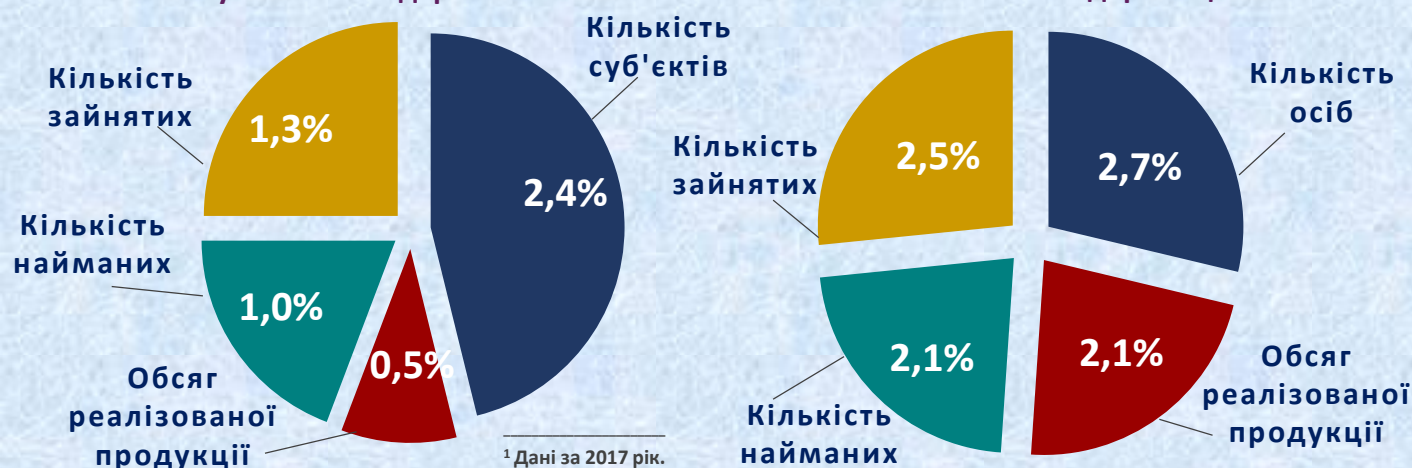

До Дня підприємця

Щорічно у першу неділю вересня в Україні святкують День підприємця.
У 2019 році дата припадає на 1 вересня

Показники діяльності суб'єктів господарювання області

Питома вага Чернівецької області в Україні¹

Суб'єкти господарювання

Фізичні особи-підприємці

Діяльність підприємств та організацій області у 2018 році

Кількість підприємств за їх розмірами	Усього	На 10 тисяч осіб наявного населення
великі	1	0
середні	182	2
малі	3913	43
з них мікро	3327	37