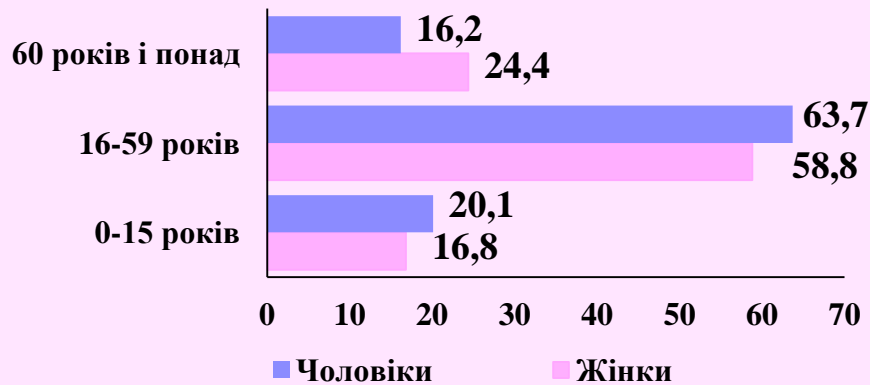

# ГЕНДЕРНИЙ ПОРТРЕТ БУКОВИНИ

На 1 січня 2020 року

**Чисельність постійного населення -  
898567 осіб**

*На 1000 жінок припадає  
891 чоловік*

**423352 чоловіки**

**475215 жінок**

**Структура постійного населення за статтю  
та віковими групами (відсотків)**

**Середній та медіанний вік  
населення (років)**

У 2019 році

**Розподіл осіб у закладах освіти за статтю**

(відсотків до загальної кількості)

	Чоловіки	Жінки
Кількість дітей у закладах дошкільної освіти на кінець 2019 року	52,2	47,8
Кількість осіб, які навчалися у закладах		
Загальної середньої освіти на початок 2019/2020 навчального року	51,3	48,7
Професійної (професійно-технічної) освіти на кінець 2019 року	65,6	34,4
Вищої освіти на початок 2019/2020 навчального року	40,8	59,2
Випуск фахівців закладами вищої освіти за освітньо-кваліфікаційними рівнями		
магістр	40,4	59,6
спеціаліст	29,4	70,6
бакалавр	38,7	61,3
молодший спеціаліст	44,8	55,2

**Народилося 8295 дітей**

**4025 дівчаток**  **4270 хлопчиків**

*На 100 дівчаток -  
106 хлопчиків*

**Середня очікувана тривалість життя при народженні (років)**

**Одружилось 5272 пари**

*Середній вік нареченого -  
30 років*