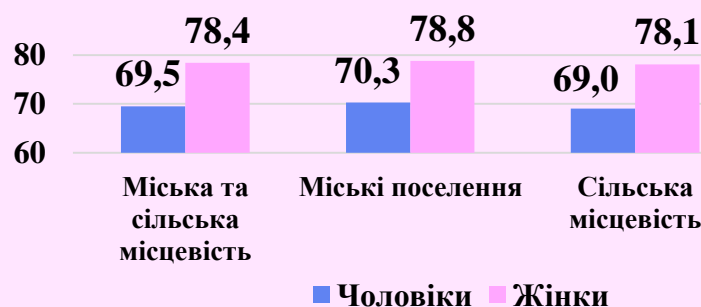

# ГЕНДЕРНИЙ ПОРТРЕТ БУКОВИНИ

На 1 січня 2020 року

**Чисельність постійного населення -  
898567 осіб**

*На 1000 жінок припадає  
891 чоловік*

**423352 чоловіки**

**475215 жінок**

**Структура постійного населення за статтю  
та віковими групами (відсотків)**

**Середній та медіанний вік  
населення (років)**

У 2019 році

**Розподіл осіб у закладах освіти за статтю**

(відсотків до загальної кількості)

	Чоловіки	Жінки
Кількість дітей у закладах дошкільної освіти на кінець 2019 року	52,2	47,8
Кількість осіб, які навчалися у закладах		
Загальної середньої освіти на початок 2019/2020 навчального року	51,3	48,7
Професійної (професійно-технічної) освіти на кінець 2019 року	65,6	34,4
Вищої освіти на початок 2019/2020 навчального року	40,8	59,2
Випуск фахівців закладами вищої освіти за освітньо-кваліфікаційними рівнями		
магістр	40,4	59,6
спеціаліст	29,4	70,6
бакалавр	38,7	61,3
молодший спеціаліст	44,8	55,2

**Народилося 8295 дітей**

**4025 дівчаток**  **4270 хлопчиків**

*На 100 дівчаток -  
106 хлопчиків*

**Середня очікувана тривалість життя при народженні (років)**

**Одружилось 5272 пари**

*Середній вік нареченого -  
30 років*