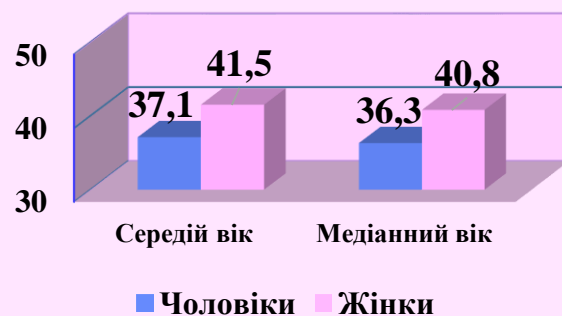

# ГЕНДЕРНИЙ ПОРТРЕТ БУКОВИНИ

На 1 січня 2020 року

**Чисельність постійного населення -  
898567 осіб**

*На 1000 жінок припадає  
891 чоловік*

**423352 чоловіки**

**475215 жінок**

**Структура постійного населення за статтю  
та віковими групами (відсотків)**

**Середній та медіанний вік  
населення (років)**

У 2019 році

**Розподіл осіб у закладах освіти за статтю**

(відсотків до загальної кількості)

	Чоловіки	Жінки
Кількість дітей у закладах дошкільної освіти на кінець 2019 року	52,2	47,8
Кількість осіб, які навчалися у закладах		
Загальної середньої освіти на початок 2019/2020 навчального року	51,3	48,7
Професійної (професійно-технічної) освіти на кінець 2019 року	65,6	34,4
Вищої освіти на початок 2019/2020 навчального року	40,8	59,2
Випуск фахівців закладами вищої освіти за освітньо-кваліфікаційними рівнями		
магістр	40,4	59,6
спеціаліст	29,4	70,6
бакалавр	38,7	61,3
молодший спеціаліст	44,8	55,2

**Народилося 8295 дітей**

**4025 дівчаток**  **4270 хлопчиків**

*На 100 дівчаток -  
106 хлопчиків*

**Середня очікувана тривалість життя при народженні (років)**

**Одружилось 5272 пари**

*Середній вік нареченого -  
30 років*