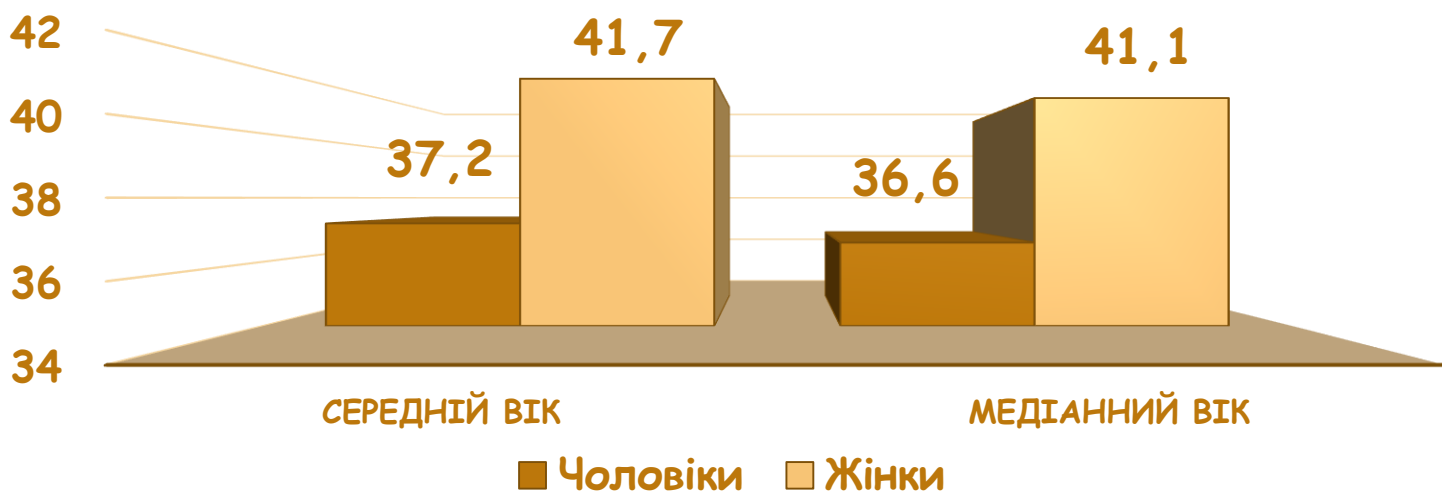

ГЕНДЕРНИЙ ПОРТРЕТ БУКОВИНИ

На 1 січня 2021 року

Чисельність постійного населення -
893501 особа

⇒ 472315 жінок

⇒ 421186 чоловіків

На 1000 жінок припадає 892 чоловіки

Структура постійного населення за статтю та віковими групами (відсотків)

Середній та медіанний вік населення (років)

ГЕНДЕРНИЙ ПОРТРЕТ БУКОВИНИ

У 2020 році

Одружилось 3770 пар

Середній вік
нареченої -
27 років

Середній вік
нареченого -
30 років

Народилося 8093 дитини

4258
хлопчиків