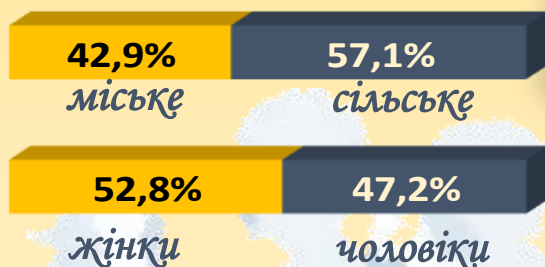

# До Всесвітнього дня народонаселення

Чисельність постійного населення Чернівецької області на 1 січня 2022 року - **887,4 тис. осіб**

Розподіл постійного населення за:

місцем проживання та статтю

окремими віковими групами

Демографічне навантаження на осіб віком 16-59 років \*

\* На 1000 осіб постійного населення у віці 15-69 років

Співвідношення жінок та чоловіків \*\*

\*\* Чоловіків на 1000 жінок