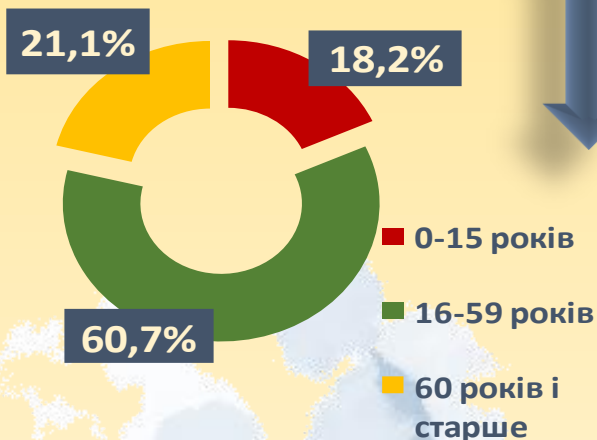

# До Всесвітнього дня народонаселення

Чисельність постійного населення Чернівецької області на 1 січня 2022 року - **887,4 тис. осіб**

Розподіл постійного населення за:

місцем проживання та статтю

окремими віковими групами

Демографічне навантаження на осіб віком 16-59 років \*

\* На 1000 осіб постійного населення у віці 15-69 років

Співвідношення жінок та чоловіків \*\*

\*\* Чоловіків на 1000 жінок