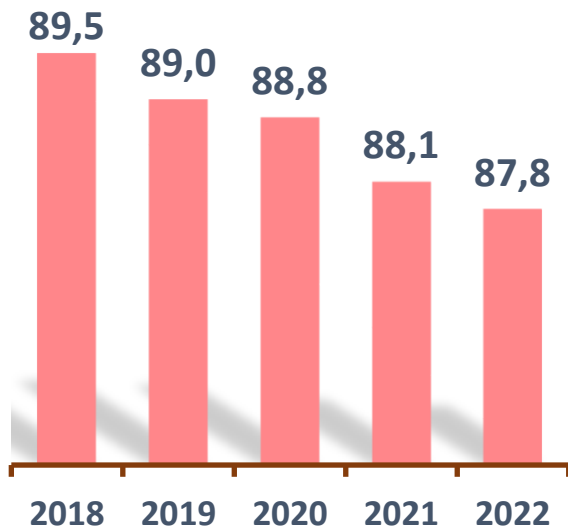

МІЖНАРОДНИЙ ДЕНЬ ДІВЧАТОК

11 ЖОВТНЯ

Чисельність дівчат до 18 років у Чернівецькій області

(на 1 січня; тис. осіб)

Співвідношення дівчаток та хлопчиків на 1 січня 2022 року

(дівчаток на 1000 хлопчиків; осіб)

Кількість малят, народжених неповнолітніми буковинками

(осіб)