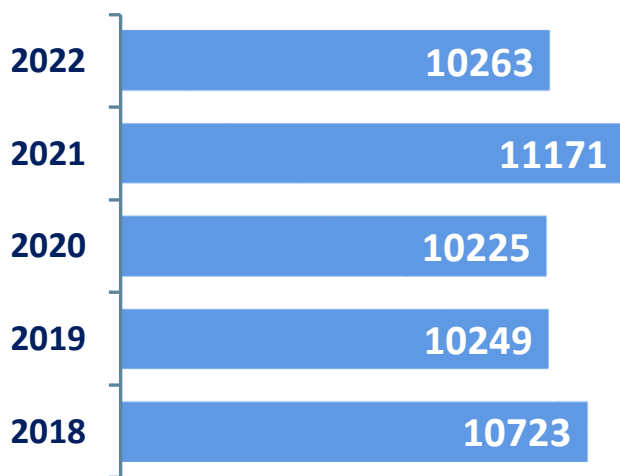

**ДЕНЬ
ПРАЦІВНИКІВ
СІЛЬСЬКОГО
ГОСПОДАРСТВА**
19 ЛИСТОПАДА

Обсяги сільськогосподарської продукції в Чернівецькій області
(у постійних цінах 2016 року; млн.грн)

Примітка. Дані за 2022 рік можуть бути уточнені.

Структура продукції сільського господарства у 2022 році
(відсотків до загального обсягу)

Показники діяльності підприємств сільського господарства