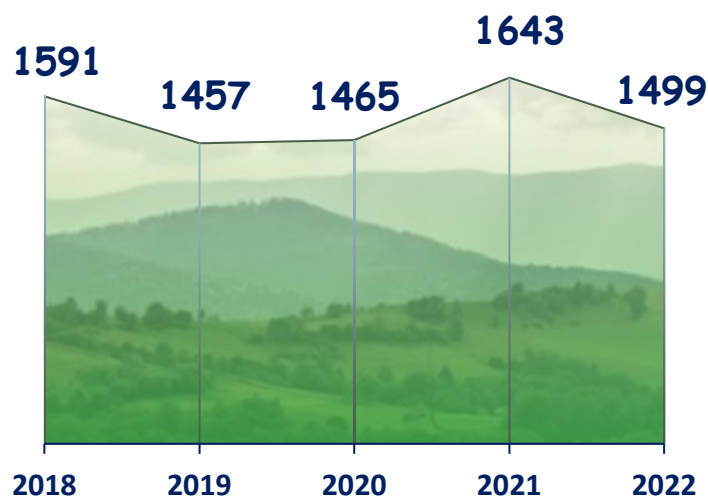

# ДЕНЬ ПРАЦІВНИКІВ ЛІСУ

17 ВЕРЕСНЯ

## Площа відтворення лісів (га)

Дані наведено по Чернівецькій області.

## Лісорозведення за породним складом деревостанів у 2022 році

## Заготівля деревини<sup>1</sup> (тис.м<sup>3</sup>)

<sup>1</sup> За 2020-2022 роки за даними Державного агентства лісових ресурсів.