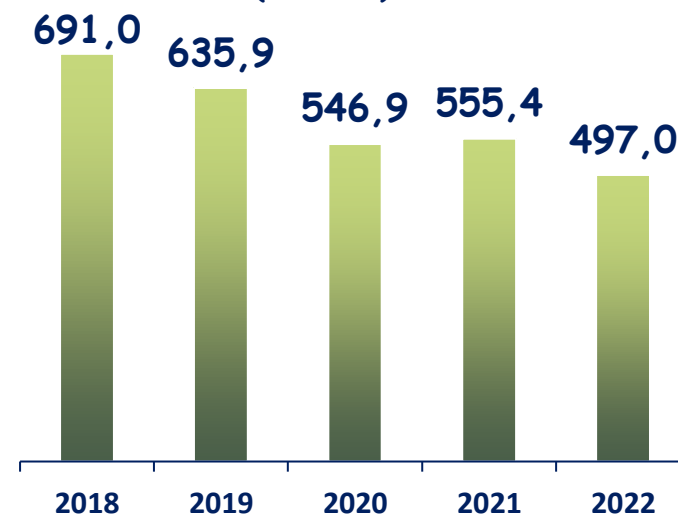

Заготівля деревини¹ (тис.м³)

¹ За 2020-2022 роки за даними Державного агентства лісових ресурсів.