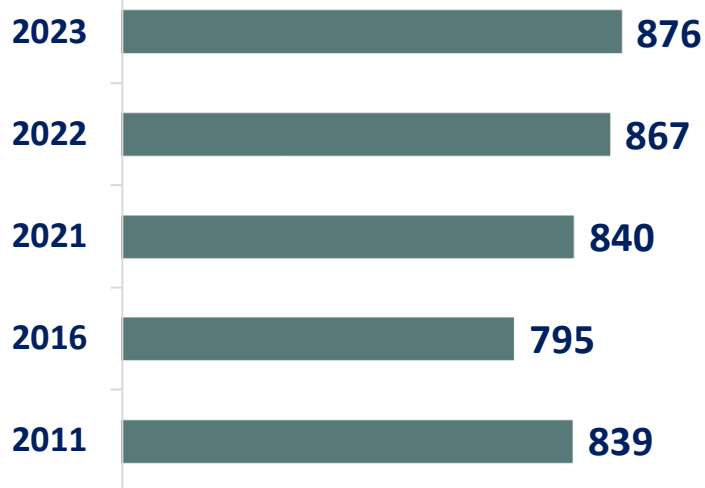

Кількість зареєстрованих фермерських господарств у Чернівецькій області

(на 1 січня, одиниць)