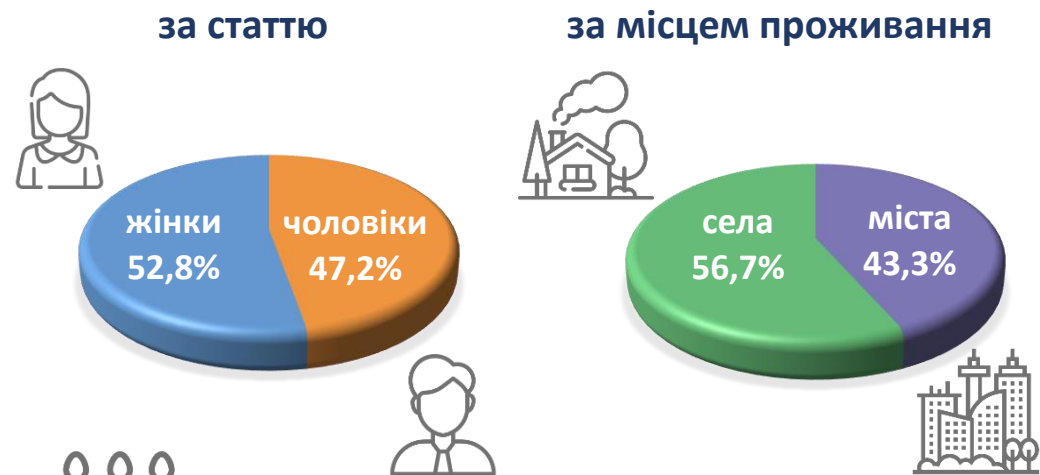

ВСЕСВІТНІЙ ДЕНЬ НАРОДОНАСЕЛЕННЯ

11 липня

Чисельність наявного населення Чернівецької області за типом місцевості (на 1 січня; тис. осіб)

Розподіл населення Чернівецької області на 1 січня 2022 року (відсотків до загального обсягу)

218 мешканців Буковини перетнули
100-річний рубіж: 103 чоловіки та 115 жінок