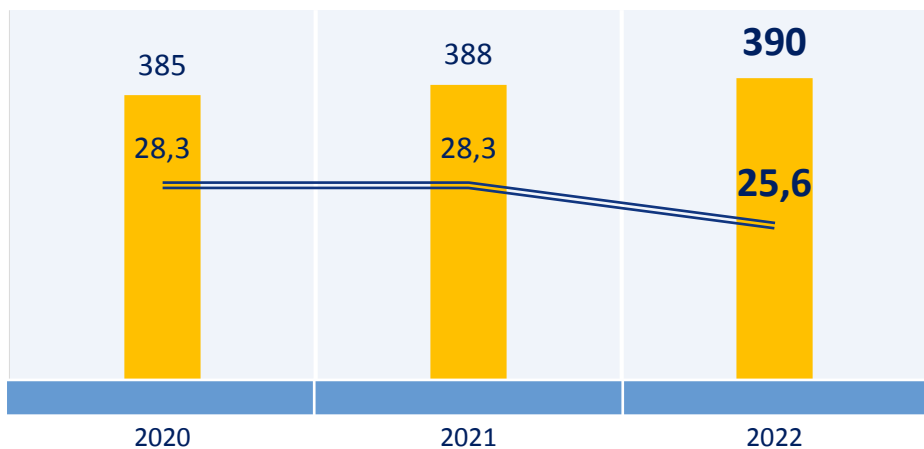

ЗАКЛАДИ ОСВІТИ В ЧЕРНІВЕЦЬКІЙ ОБЛАСТІ

2022

ЗАКЛАДИ ДОШКІЛЬНОЇ ОСВІТИ

(на кінець року)

■ Кількість закладів ═ Кількість дітей у закладах, тис.

ЗАКЛАДИ ЗАГАЛЬНОЇ СЕРЕДНЬОЇ ОСВІТИ

(на початок навчального року)

■ Кількість закладів ═ Кількість учнів у закладах, тис.

ЗАКЛАДИ ФАХОВОЇ ПЕРЕДВИЩОЇ ОСВІТИ НА ПОЧАТОК 2022/23 НАВЧАЛЬНОГО РОКУ

14
ЗАКЛАДІВ

КІЛЬКІСТЬ СТУДЕНТІВ **8,5 тис.** ▲ +20,6%

КІЛЬКІСТЬ ОСІБ,
ПРИЙНЯТИХ
НА НАВЧАННЯ **2,9 тис.** ▲ +23,0%