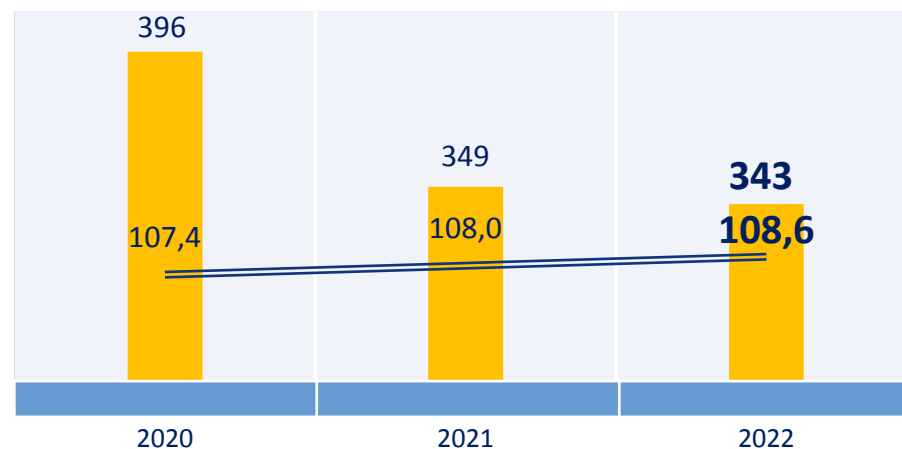

ЗАКЛАДИ ОСВІТИ В ЧЕРНІВЕЦЬКІЙ ОБЛАСТІ

2022

ЗАКЛАДИ ДОШКІЛЬНОЇ ОСВІТИ

(на кінець року)

■ Кількість закладів ═ Кількість дітей у закладах, тис.

ЗАКЛАДИ ЗАГАЛЬНОЇ СЕРЕДНЬОЇ ОСВІТИ

(на початок навчального року)

■ Кількість закладів ═ Кількість учнів у закладах, тис.

ЗАКЛАДИ ФАХОВОЇ ПЕРЕДВИЩОЇ ОСВІТИ НА ПОЧАТОК 2022/23 НАВЧАЛЬНОГО РОКУ

14
ЗАКЛАДІВ

КІЛЬКІСТЬ СТУДЕНТІВ **8,5 тис.** ▲ +20,6%

КІЛЬКІСТЬ ОСІБ,
ПРИЙНЯТИХ
НА НАВЧАННЯ **2,9 тис.** ▲ +23,0%

(у відсотках до
попереднього року)