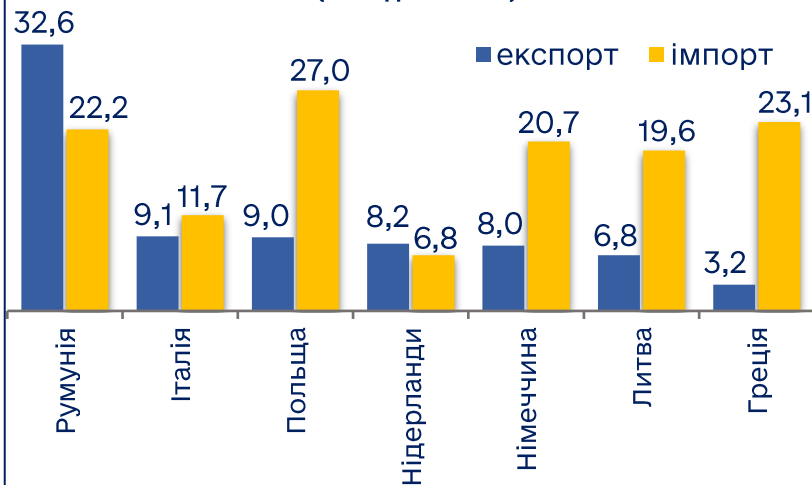

Держстат

ГОЛОВНЕ УПРАВЛІННЯ СТАТИСТИКИ
У ЧЕРНІВЕЦЬКІЙ ОБЛАСТІ

ДЕНЬ ЄВРОПИ

09 ТРАВНЯ

ІНФОРМАЦІЯ НАВЕДЕНА ПО ЧЕРНІВЕЦЬКІЙ ОБЛАСТІ

70%

Частка країн ЄС
у загальному обсязі
експорту товарів
області за 9 місяців 2025 року

Країни ЄС - основні партнери області у зовнішній торгівлі товарами за 9 місяців 2025 року (млн.дол. США)

Обсяг експорту товарів до країн Європейського Союзу в січні-вересні 2025 року становив **106** млн.дол. США та збільшився проти відповідного періоду 2024 року на **9%**.

Імпорт товарів із країн ЄС склав **154** млн.дол. та був меншим проти відповідного періоду 2024 року на **6%**. Слід зазначити, що частка імпорту товарів з країн ЄС у загальному обсязі імпорту товарів становила **38%**.