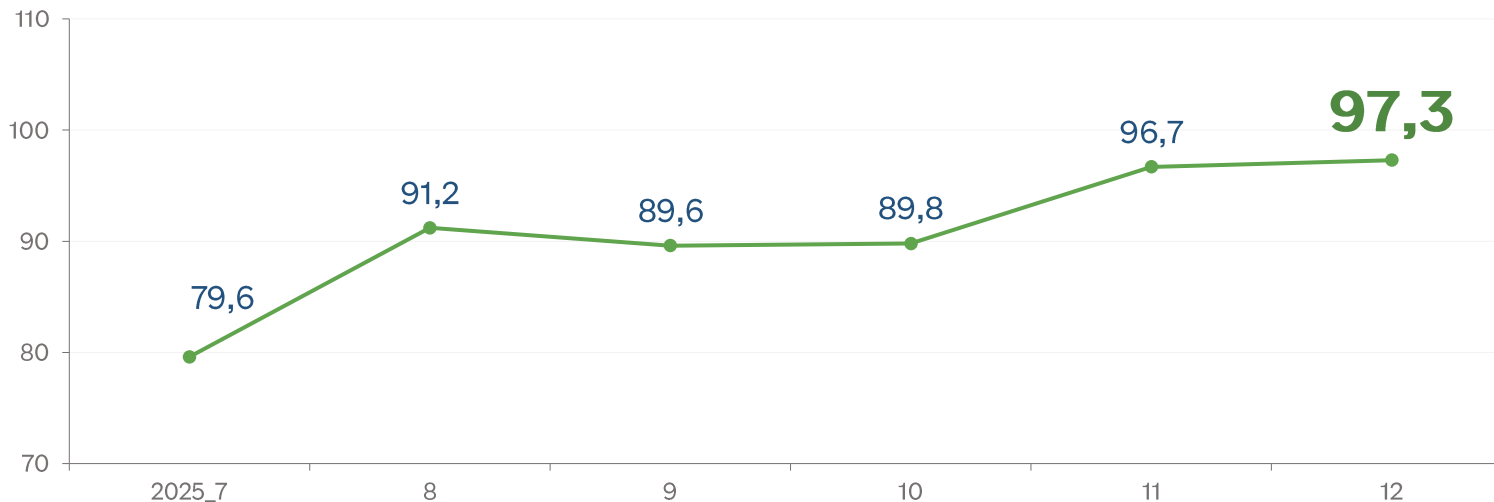

# ІНДЕКСИ СІЛЬСЬКОГОСПОДАРСЬКОЇ ПРОДУКЦІЇ У ЧЕРНІВЕЦЬКІЙ ОБЛАСТІ 2025 (попередні дані)

**-2,7%**

(у відсотках до відповідного періоду попереднього року, наростаючим підсумком)