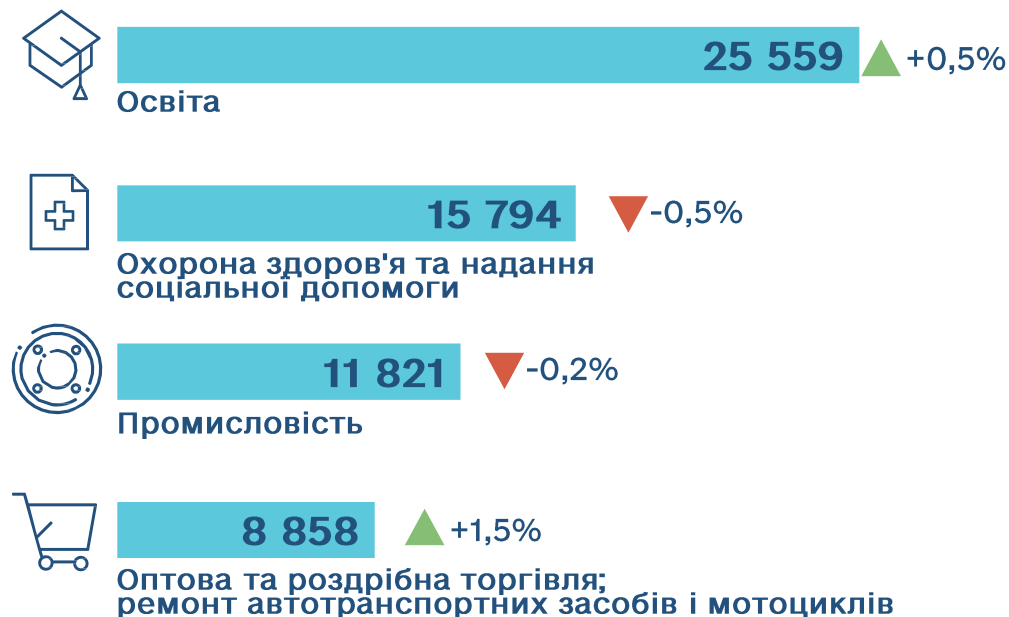

## СЕРЕДНЬООБЛІКОВА КІЛЬКІСТЬ ШТАТНИХ ПРАЦІВНИКІВ У ЧЕРНІВЕЦЬКІЙ ОБЛАСТІ

грудень 2025

**82 722 особи**

▼ -0,5% до листопада 2025

За окремими видами економічної діяльності

**Примітка.** Дані підготовлено за результатами державного статистичного спостереження "Обстеження підприємств із питань статистики праці", яким охоплені юридичні особи та відокремлені підрозділи юридичних осіб із кількістю найманих працівників 10 і більше осіб.