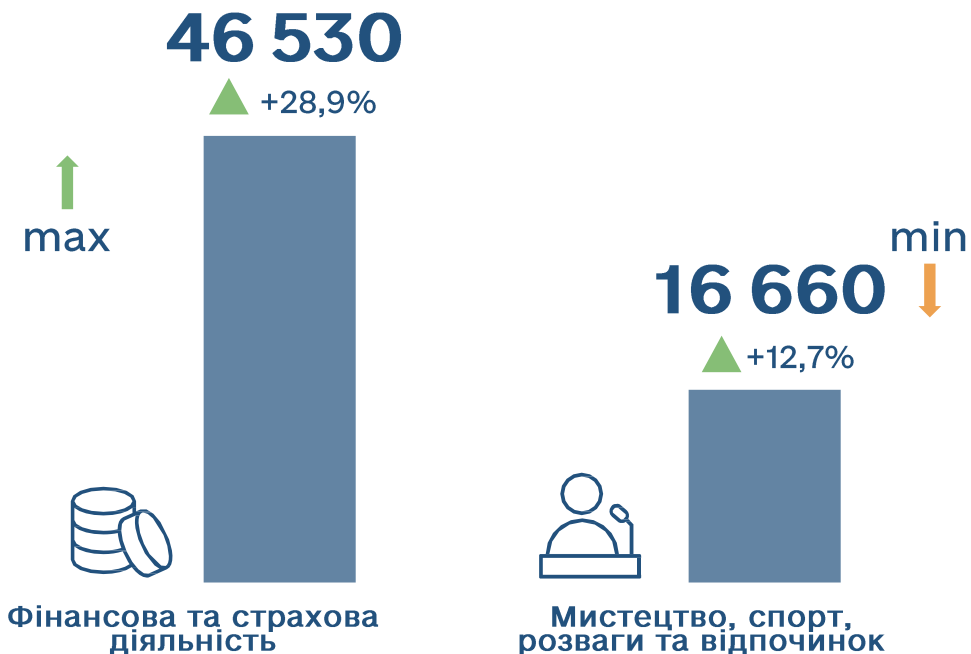

## СЕРЕДНЯ ЗАРОБІТНА ПЛАТА ШТАТНИХ ПРАЦІВНИКІВ У ЧЕРНІВЕЦЬКІЙ ОБЛАСТІ

грудень 2025

**22 450 грн**

▲ +17,6% до листопада 2025

За видами економічної діяльності

## СЕРЕДНЬООБЛІКОВА КІЛЬКІСТЬ ШТАТНИХ ПРАЦІВНИКІВ У ЧЕРНІВЕЦЬКІЙ ОБЛАСТІ

грудень 2025

**82 722 особи**

▼ -0,5% до листопада 2025

За окремими видами економічної діяльності

**Примітка.** Дані підготовлено за результатами державного статистичного спостереження "Обстеження підприємств із питань статистики праці", яким охоплені юридичні особи та відокремлені підрозділи юридичних осіб із кількістю найманих працівників 10 і більше осіб.