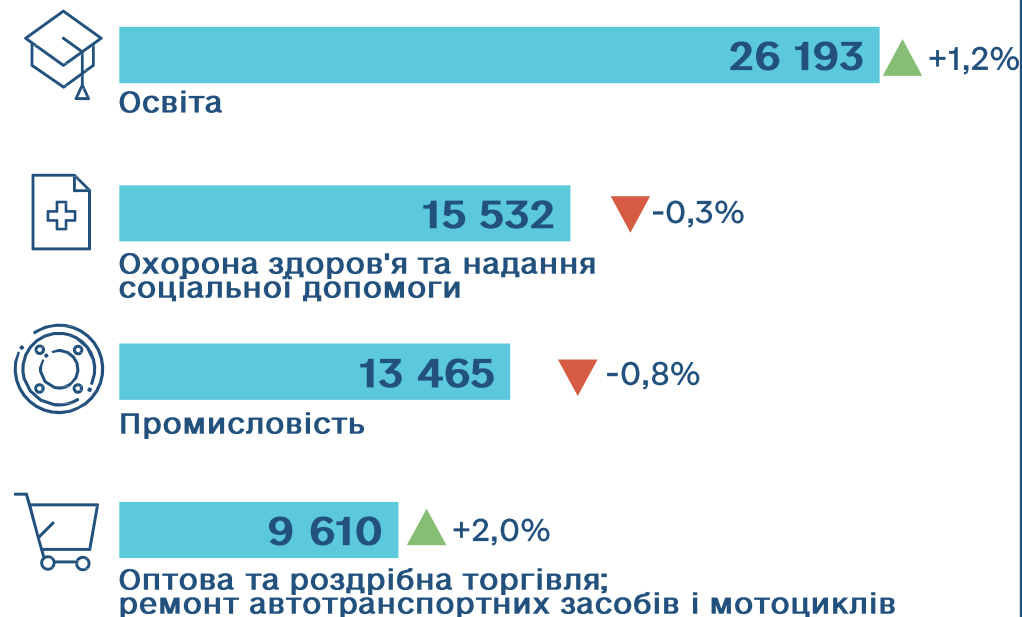

## СЕРЕДНЯ ЗАРОБІТНА ПЛАТА ШТАТНИХ ПРАЦІВНИКІВ У ЧЕРНІВЕЦЬКІЙ ОБЛАСТІ лютий 2026

**20 460 грн**

▲ +2,4% до січня 2026

За видами економічної діяльності

## СЕРЕДНЬООБЛІКОВА КІЛЬКІСТЬ ШТАТНИХ ПРАЦІВНИКІВ У ЧЕРНІВЕЦЬКІЙ ОБЛАСТІ лютий 2026

**86 243 особи**

▲ +0,3% до січня 2026

За окремими видами економічної діяльності

**Примітка.** Дані підготовлено за результатами державного статистичного спостереження "Обстеження підприємств із питань статистики праці", яким охоплені юридичні особи та відокремлені підрозділи юридичних осіб із кількістю найманих працівників 10 і більше осіб.