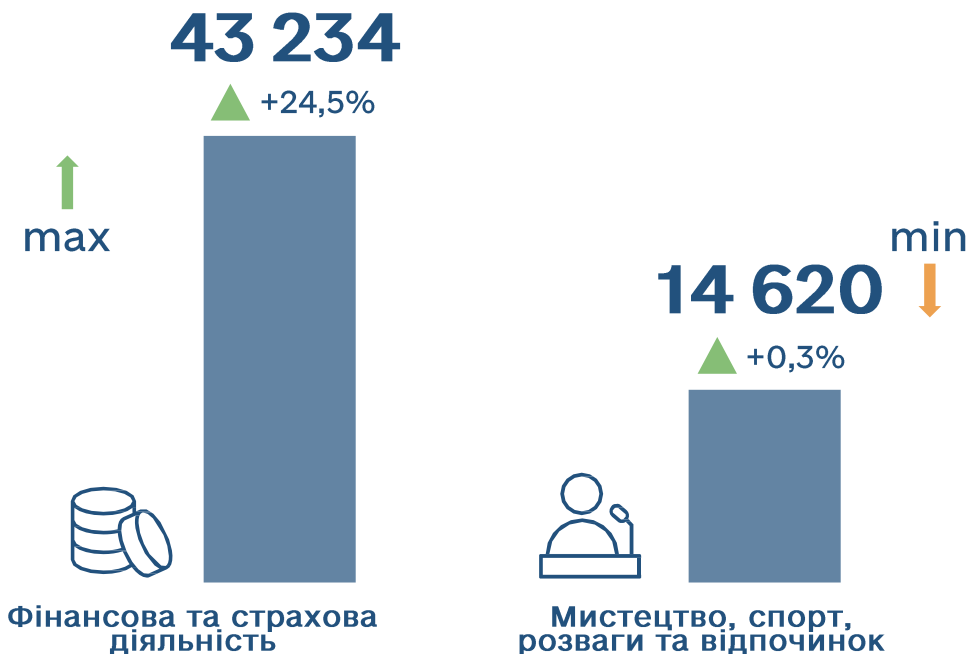

## СЕРЕДНЯ ЗАРОБІТНА ПЛАТА ШТАТНИХ ПРАЦІВНИКІВ У ЧЕРНІВЕЦЬКІЙ ОБЛАСТІ лютий 2026

**20 460 грн**

▲ +2,4% до січня 2026

За видами економічної діяльності

## СЕРЕДНЬООБЛІКОВА КІЛЬКІСТЬ ШТАТНИХ ПРАЦІВНИКІВ У ЧЕРНІВЕЦЬКІЙ ОБЛАСТІ лютий 2026

**86 243 особи**

▲ +0,3% до січня 2026

За окремими видами економічної діяльності

**Примітка.** Дані підготовлено за результатами державного статистичного спостереження "Обстеження підприємств із питань статистики праці", яким охоплені юридичні особи та відокремлені підрозділи юридичних осіб із кількістю найманих працівників 10 і більше осіб.