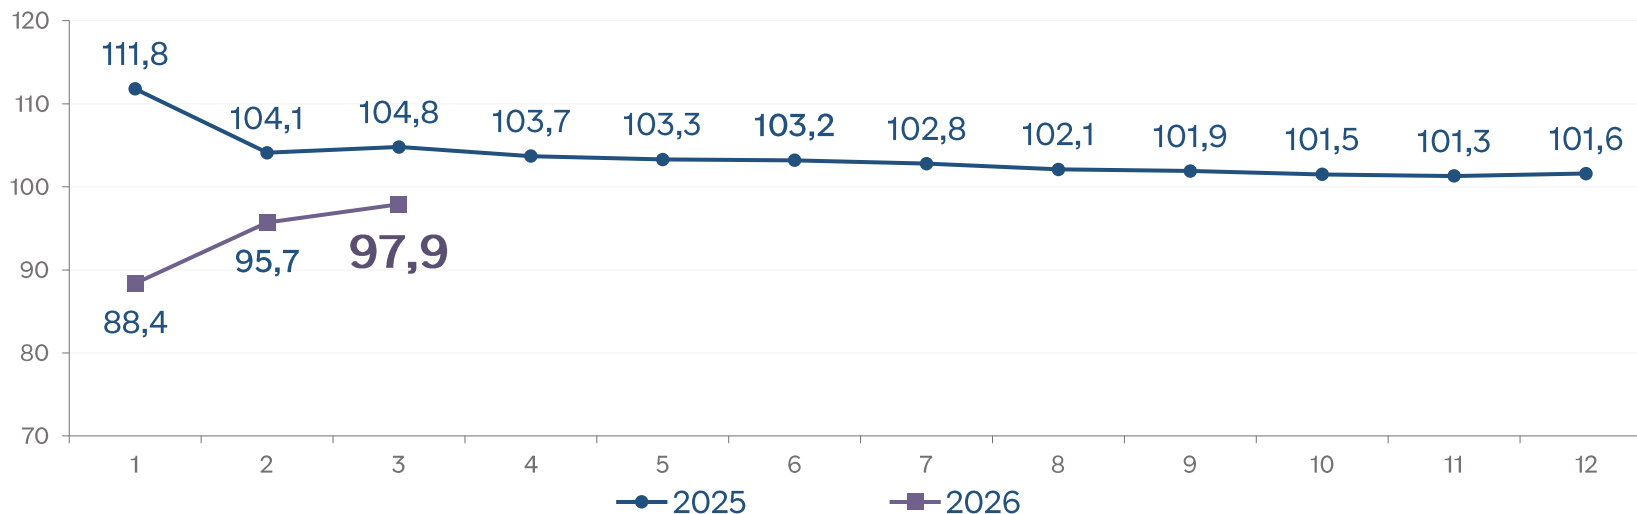

КІЛЬКІСТЬ ПЕРЕВЕЗЕНИХ ПАСАЖИРІВ У ЧЕРНІВЕЦЬКІЙ ОБЛАСТІ

січень-березень 2026

(попередні дані)

▼ -2,1%

(у відсотках до відповідного періоду попереднього року, наростаючим підсумком)

Усього перевезено **9735** тис. пасажирів

у тому числі за видами пасажирського транспорту

автомобільним транспортом

6606 тис.

106,1% ▲

міським електротранспортом

3129 тис.

84,2% ▼

Держстат
Дані важливі