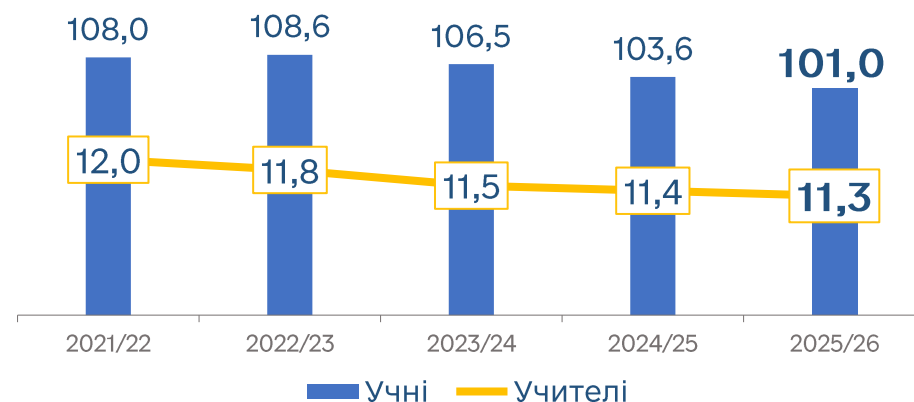

ЗАКЛАДИ ЗАГАЛЬНОЇ СЕРЕДНЬОЇ ОСВІТИ У ЧЕРНІВЕЦЬКІЙ ОБЛАСТІ

на початок 2025/26 навчального року

Кількість закладів

Кількість учнів та вчителів у закладах, тисяч

Розподіл закладів та учнів у них за типом місцевості

Кількість учнів у середньому