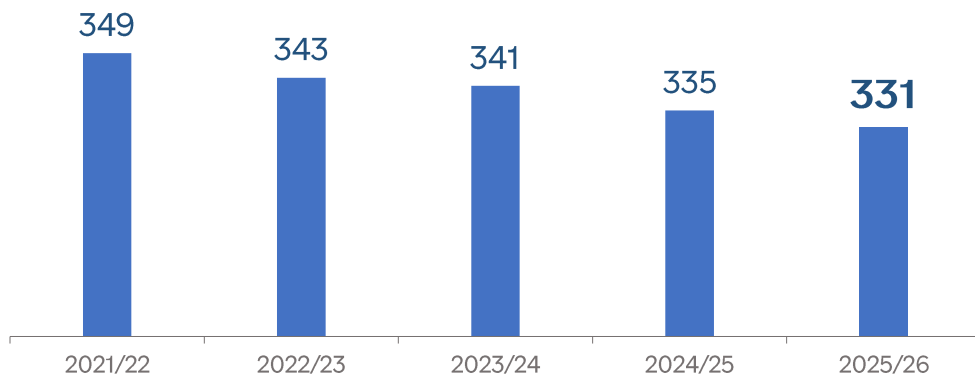

ЗАКЛАДИ ЗАГАЛЬНОЇ СЕРЕДНЬОЇ ОСВІТИ У ЧЕРНІВЕЦЬКІЙ ОБЛАСТІ

на початок 2025/26 навчального року

Кількість закладів

Кількість учнів та вчителів у закладах, тисяч

Розподіл закладів та учнів у них за типом місцевості

Кількість учнів у середньому