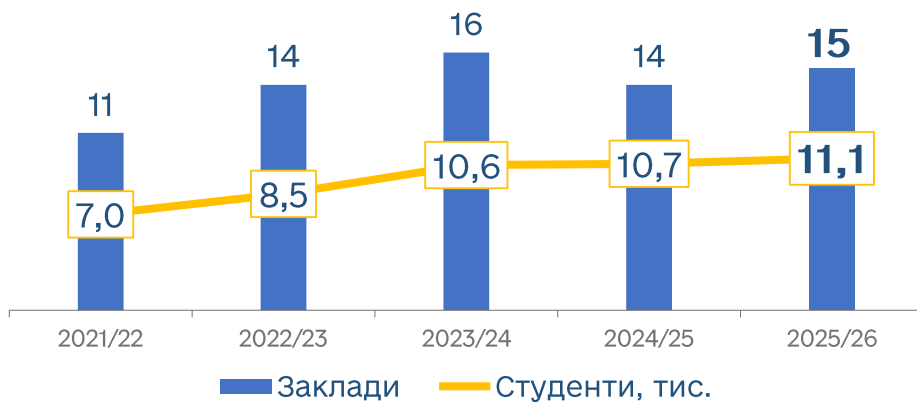

# ЗАКЛАДИ ВИЩОЇ ТА ФАХОВОЇ ПЕРЕДВИЩОЇ ОСВІТИ У ЧЕРНІВЕЦЬКІЙ ОБЛАСТІ

на початок 2025/26 навчального року

## ЗФПО

Кількість закладів та студентів